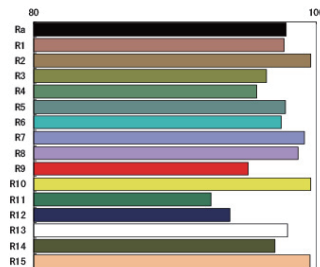

CRI 96; TLCI 97

FL-C100演播室聚光CRI达96，TLCI达97，能最大程度忠实实现物体本身的色彩，拍摄人物肤色自然、真实，顶光、逆光发丝色泽透亮，不失真。

12°-26° 聚光角度调节

Sector	Lightness	Chroma	Hue
R	0	0	0
R/Y	0	0	0
Y	0	0	0
Y/G	0	0	0
G	0	0	0
G/C	0	0	0
C	0	0	0
C/B	0	0	0
B	0	-	0
B/M	0	0	+
M	0	0	0
M/R	0	0	0

LCD显示及操控

显示调光值、色温值
及DMX地址

调光旋钮: 0-100%

长按:
设置DMX地址

技术参数

型号	FL-C100
LEDs	COB集成LED
聚光角度	12° - 26° 调节
照度	60,000Lux @ 1m/聚光
色温	5600K
显色指数	CRI 96; TLCI 97
DMX	3-pin XLR 输入&输出
供电	AC 100-240V, 50/60Hz PowerCON True1输入&输出
功耗	100W
净重	5.2kg含金属遮光罩