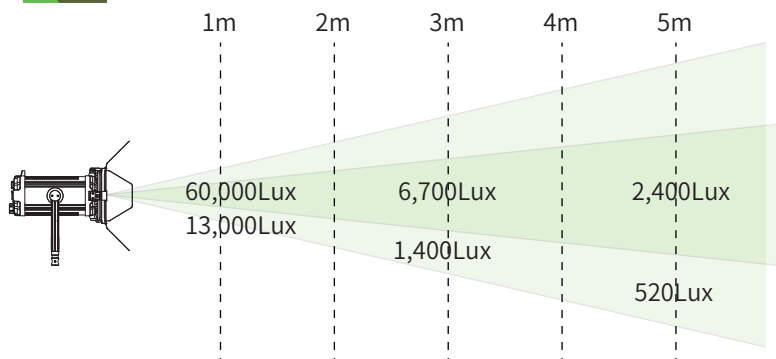

CRI 96; TLCI 97

FL-C100演播室聚光CRI达96，TLCI达97，能最大程度忠实实现物体本身的色彩，拍摄人物肤色自然、真实，顶光、逆光发丝色泽透亮，不失真。

12°-26° 聚光角度调节

Sector	Lightness	Chroma	Hue
R	0	0	0
R/Y	0	0	0
Y	0	0	0
Y/G	0	0	0
G	0	0	0
G/C	0	0	0
C	0	0	0
C/B	0	0	0
B	0	-	0
B/M	0	0	+
M	0	0	0
M/R	0	0	0

5600K日光型色温

FL-C100单色COB灯芯可输出准确恒定的5600K标准色温，确保演播室多灯照明色温一致。

接口与操控

PowerCON TRUE1
航空头AC输入&输出

3芯 DMX512 输入 & 输出

5V USB-A 供电输出

12°-26° 聚光角度旋钮

顺时针: 汇聚光线角度
逆时针: 扩散光线角度

LCD显示及操控

显示调光值、色温值
及DMX地址

调光旋钮: 0-100%

长按:
设置DMX地址

技术参数

型号	FL-C100
LEDs	COB集成LED
聚光角度	12° - 26° 调节
照度	60,000Lux @ 1m/聚光
色温	5600K
显色指数	CRI 96; TLCI 97
DMX	3-pin XLR 输入&输出
供电	AC 100-240V, 50/60Hz PowerCON True1输入&输出
功耗	100W
净重	5.2kg含金属遮光罩