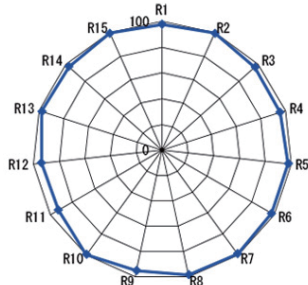

CRI 96; TLCI 97

FL-C100演播室聚光CRI达96，TLCI达97，能最大程度忠实实现物体本身的色彩，拍摄人物肤色自然、真实，顶光、逆光发丝色泽透亮，不失真。

12°-26° 聚光角度调节

Sector	Lightness	Chroma	Hue
R	0	0	0
R/Y	0	0	0
Y	0	0	0
Y/G	0	0	0
G	0	0	0
G/C	0	0	0
C	0	0	0
C/B	0	0	0
B	0	-	0
B/M	0	0	+
M	0	0	0
M/R	0	0	0

5600K日光型色温

FL-C100单色COB灯芯可输出准确恒定的5600K标准色温，确保演播室多灯照明色温一致。

接口与操控

PowerCON TRUE1
航空头AC输入&输出

3芯 DMX512 输入 & 输出

5V USB-A 供电输出

12°-26° 聚光角度旋钮

顺时针: 汇聚光线角度
逆时针: 扩散光线角度

LCD显示及操控

显示调光值、色温值
及DMX地址

调光旋钮: 0-100%

长按:
设置DMX地址

技术参数

型号	FL-C100
LEDs	COB集成LED
聚光角度	12° - 26° 调节
照度	60,000Lux @ 1m/聚光
色温	5600K
显色指数	CRI 96; TLCI 97
DMX	3-pin XLR 输入&输出
供电	AC 100-240V, 50/60Hz PowerCON True1输入&输出
功耗	100W
净重	5.2kg含金属遮光罩