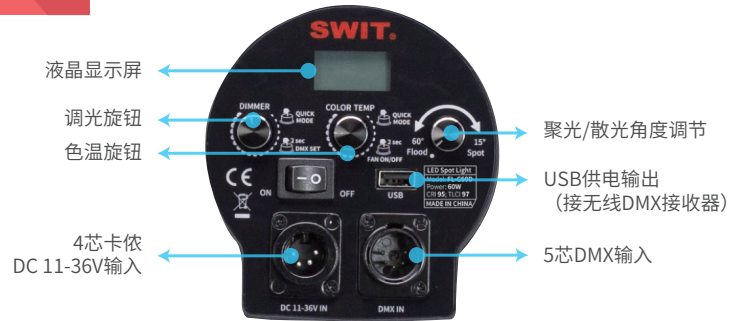

SWIT®

60W COB-LED聚光灯

25000Lux超高亮/15°-60° 电动调焦 / DMX控制

FL-C60D

超高亮COB-LED

距离	1米	2米	3米
15° 聚光	25000 Lux	6250 Lux	2700 Lux
60° 散光	4000 Lux	1000 Lux	445Lux

■ 聚光/散光角度可由电动旋钮或DMX调节

控制接口

旋钮	调光旋钮	色温旋钮
默认状态	1%精确调节	2700K-8000K连续调节, 100K步进
短按一下	10%快速调节	常用色温2700K/3200K/4500K/5600K/6500K/7200K/8000K切换
长按2秒	DMX地址设置	风扇开/关控制

准确显色性能

CRI Ra = 95

TLCI = 97

标准配件

S-7200A / S-7200S
安顿口 / V字口
灯杆安装电池扣板

S-7101
B型口转4芯卡侬DC线

AC转4芯卡侬DC电源适配器