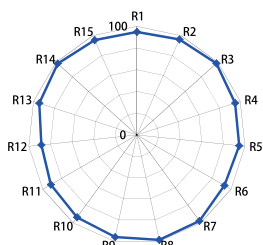

SWIT®

60W COB-LED聚光灯

25000Lux超高亮/15°-60° 电动调焦 / DMX控制

FL-C60D

超高亮COB-LED

距离	1米	2米	3米
15° 聚光	25000 Lux	6250 Lux	2700 Lux
60° 散光	4000 Lux	1000 Lux	445Lux

■ 聚光/散光角度可由电动旋钮或DMX调节

控制接口

旋钮	调光旋钮	色温旋钮
默认状态	1%精确调节	2700K-8000K连续调节, 100K步进
短按一下	10%快速调节	常用色温2700K/3200K/4500K/5600K/6500K/7200K/8000K切换
长按2秒	DMX地址设置	风扇开/关控制

准确显色性能

CRI Ra = 95

TLCI = 97

标准配件

S-7200A / S-7200S
安顿口 / V字口
灯杆安装电池扣板

S-7101
B型口转4芯卡侬DC线