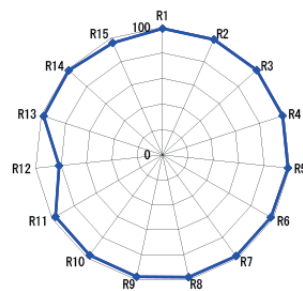

CRI Ra 98 TLCI 99

Sector	Lightness	Chroma	Hue
R	0	0	0
R/Y	0	0	0
Y	0	0	0
Y/G	0	0	0
G	0	0	0
G/C	0	0	0
C	0	0	0
C/B	0	0	0
B	0	0	0
B/M	0	0	+
M	0	0	0
M/R	0	0	0