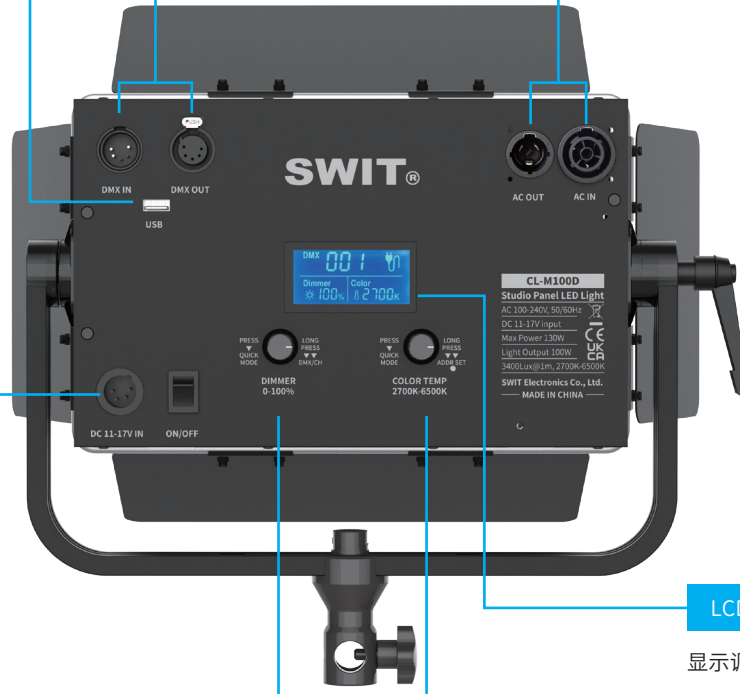

4-pin XLR DC 11-17V IN

选配:
S-7200S
V字型钳夹扣板

选配:
S-7200A
安顿型钳夹扣板

选配:
S-7101
B型口转四芯卡侬线 (2米)