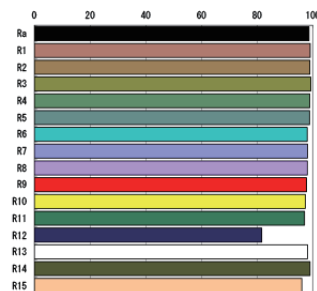

### 100W小尺寸高照度

CL-M100D是一款专为小空间演播室设计的100W双色温贴片LED平板灯，小尺寸高照度，静音无风扇，高显指，DMX控制，AC环接，适合电视演播室、低层高直播间、录课、会议等各种环境的布光。

|    |         |        |        |
|----|---------|--------|--------|
| 距离 | 1米      | 2米     | 3米     |
| 照度 | 3400Lux | 850Lux | 380Lux |

### 2700K-6500K无级可变色温

CL-M100D由100W的2700K LED和100W的6500K LED相间组成，任意色温下都确保最高100W输出。

### CRI Ra 98 TLCI 99

| Sector | Lightness | Chroma | Hue |
|--------|-----------|--------|-----|
| R      | 0         | 0      | 0   |
| R/Y    | 0         | 0      | 0   |
| Y      | 0         | 0      | 0   |
| Y/G    | 0         | 0      | 0   |
| G      | 0         | 0      | 0   |
| G/C    | 0         | 0      | 0   |
| C      | 0         | 0      | 0   |
| C/B    | 0         | 0      | 0   |
| B      | 0         | 0      | 0   |
| B/M    | 0         | 0      | +   |
| M      | 0         | 0      | 0   |
| M/R    | 0         | 0      | 0   |