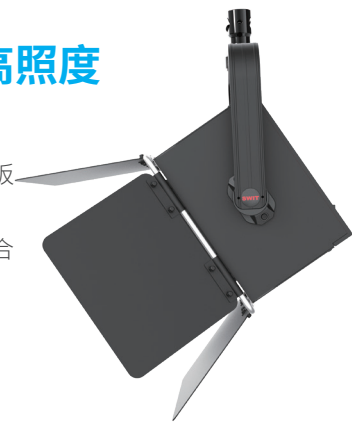

## 小空间演播室 专用平板灯

**CL-M100D**

### 100W小尺寸高照度

CL-M100D是一款专为小空间演播室设计的100W双色温贴片LED平板灯，小尺寸高照度，静音无风扇，高显指，DMX控制，AC环接，适合电视演播室、低层高直播间、录课、会议等各种环境的布光。

|    |         |        |        |
|----|---------|--------|--------|
| 距离 | 1米      | 2米     | 3米     |
| 照度 | 3400Lux | 850Lux | 380Lux |

### 无风扇，无噪音

采用大面积散热片，确保小体积输出100W灯光的散热性能，实现了无风扇设计，保障专业演播室的静音环境