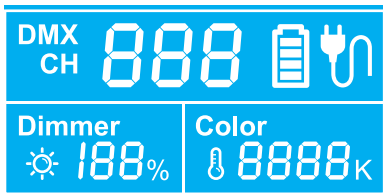

背面LCD显示色温值、调光值、电池状态信息、DMX和CH地址。

■ 技术参数 >>

产品型号	PL-E60D
LED	320颗高亮贴片LED
照度	1500Lux @ 1米
照射角度	70° (半峰有效)
色温	2700K~6500K
显色指数	98
TLCI	99
输出功率	约60W
工作电压	DC11V~36V
整机尺寸	382×403×48mm (不含U型架)
发光区域	257×257mm
重量	3.2kg